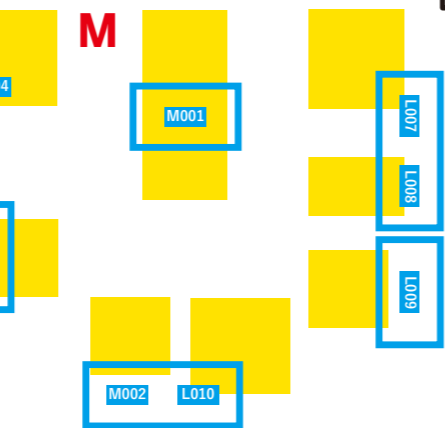

- G001 雑談会(鹿児島組込みシステム推進協議会 + 福山支部)
- G002 京都電創庵
- G003 えれくら!
- G004 電算軒
- G005 @sabasabaman
- G006 奇楽堂
- G007 silicombi
- G008 PERIDOT CRAFT
- G009 ETE
- G010 りくん

- H001 FabLab SENDAI
- H002 Fablab Tenjin / TECH PARK MAKERS
- H003 FabLab Yamaguchi β
- H004 FabLab Kyushu Univ. β
- H005 AFINIA 3D
- H006 株式会社YOODS
- H007 株式会社オリジナルマインド
- H008 トロテック・レーザー・ジャパン株式会社
- H009 ファブラボ太宰府
- I001 デイリーポータルZ
- I002 乙女電芸部
- I003 ヒャッカソソ
- I004 NEXT+α
- I005 株式会社イーケイジャパン
- J001 West-village.net
- J002 Fabbits
- J003 ウォーリー
- J004 フォーマルハウト
- J005 Manycolors 株式会社
- J006 みら太な日々
- J007 EnterMaker
- J008 有限会社ひのでや エコライフ研究所
- J009 Assistech Design Lab
- J010 ikkei
- J011 徳山高専 情報電子工学科 重村研究室
- J012 鳥根県立西部高等技術校
- J013 宇部高専 知能ロボット実験室
- K001 ヒゲキタ
- K002 MITSUKO

- L001 珈琲工学研究会
- L002 宇部市 北部地域振興課
- L003 萩野菜ピクルス
- L004 小さな加工場 百日紅
- L005 山口市役所かんぶつ部
- L006 加藤昌和
- L007 ファブラボ浜松テイクスペース
- L008 fablab 津山
- L009 株式会社素敬
- L010 嘉年かかし祭り実行委員会
- M001 宇宙の駅
- M002 SHAREFL
- M003 WOODPRO×Dichotomic
- M004 阿蘇カラクリ研究所

各出展者の詳しい情報は <http://ymmf.ycam.jp> で公開!

FEATURED MAKER

【屋内展示】

ゾンビママのゾンビ屋台
ゾンビママの「ゾンビ出稼ぎ」にて行った活動やワークショップで生まれた各地のゾンビたちをお披露目。「山口市立ゾンビ高校 校歌」や新曲の「ゾンビラジオ体操第一」などのゾンビ楽曲や新作グッズを取りそろえてお待ちしております。

かわいい 和 創れる

「髪の毛スイッチ」は女性の髪を触るしなやかな仕草を音声で表現しました。「写ネイル」は手先までかわいくしたいという願いを叶え、簡単かつオリジナリティ溢れるネイルを作れます。「ゆかたMaker」は、自分の身丈にあったデザインをすることができるので、自分だけの浴衣をつくることができ、さらに、マッピングを施すので本当に着ることができます。また、基盤やLEDを施したおしゃれなネックレスなどのアクセサリを販売しています。

手作り3D映像と手作りプラネタリウム

手作りのドームで手作りのドーム3D映像を投影。想像を絶する視覚体験。没入せよ!

Spherotoon(スフィロトゥーン)

Nintendoの大ヒット作 Splatoon(スプラトゥーン)に刺激を受けて、スマートフォンでコントロールするボール型ロボット(Sphero)をプレイヤーとして実世界版の対戦ゲームを作成しました。ぜひ遊びに来てください。

どうぶつとダッシュ!

「どうぶつとダッシュ!」は、動物の記録とかけこでできるアトラクションです。壁に投影された等身大の動物が、実物と同じ速度で走ります。2013年、山口情報芸術センター [YCAM]の10周年企画「LIFE by MEDIA」で制作した「スポーツタイムマシン」のアイデアをベースに、「動物と走る」ということだけに焦点を絞って、よりシンプルで直感的な参加型インストールに作り変えました。

【デイリーポータルZ】の半笑い工作

毎日更新のオルタナ系情報サイト「デイリーポータルZ」から工作をしている(得意かどうかは別)ライターを集めて参加します。かざすだけでテレビ出演したように見える板、頭の上でプレイするパズルなど、実用性や技術はおいといて、思いっぴきだけで作られた作品を半笑いして展示します。

【屋外展示】

宇宙の駅

中学生時代まで暮らした周南市須々万奥の奥光地区に名物を作ろうと、12年前に手作りのUFOオブジェが並ぶ「宇宙の駅」を作り始めた。仕事の合間、自身が所有する休耕田に通って作業する。オブジェは木製で、ナフコで購入した銀色のシートでUFOらしさを演出。高さ約2メートル、直径約12メートルのドーナツ形は約2年間かけて作った。最近2メートルのサッカーボールや大太鼓、木馬などの制作にも凝っている。

嘉年かかし祭り

山口市阿東嘉年地区で行われている夏の恒例行事「嘉年かかし祭り」。今年で21回目を迎えました。かかし作りを通じて地域の親睦を深め、ユニークなまちづくりを目指そうと始まりました。今年もユーモア溢れる独創的なかかしが出揃いました。

【ワークショップ】

LED手芸ーちいさなあかりを楽しむー

羊毛フェルトとLEDの光を合体させたオリジナルクラフトです。LEDの直線的なきついで光が羊毛を通るとやわらかな光に変わります。ワークショップでは、LEDアイスクリーム、LEDかき氷など1時間弱でつくれるLED手芸をご用意しております!

【ハンズオン(展示テーブルで随時開催されるワークショップ)】

足場板のさらなる可能性

足場板古材を使ったサインボードやインテリア小物のDIYワークショップを開催!また20日はこれに加えて、アルファベットの溶接体験も提供します。

【ライブパフォーマンス】

電子吹奏楽器MagicFlute

6本の指だけで3オクターブもの音域を演奏できる電子吹奏楽器「MagicFlute」MagicFluteはリコーダー、あるいはオカリナ型のUSB MIDI Controllerです。この楽器のために開発したiPhone用の専用ソフトウェアアプリでは、移調も自由自在、演奏している音の楽譜表示も可能です。