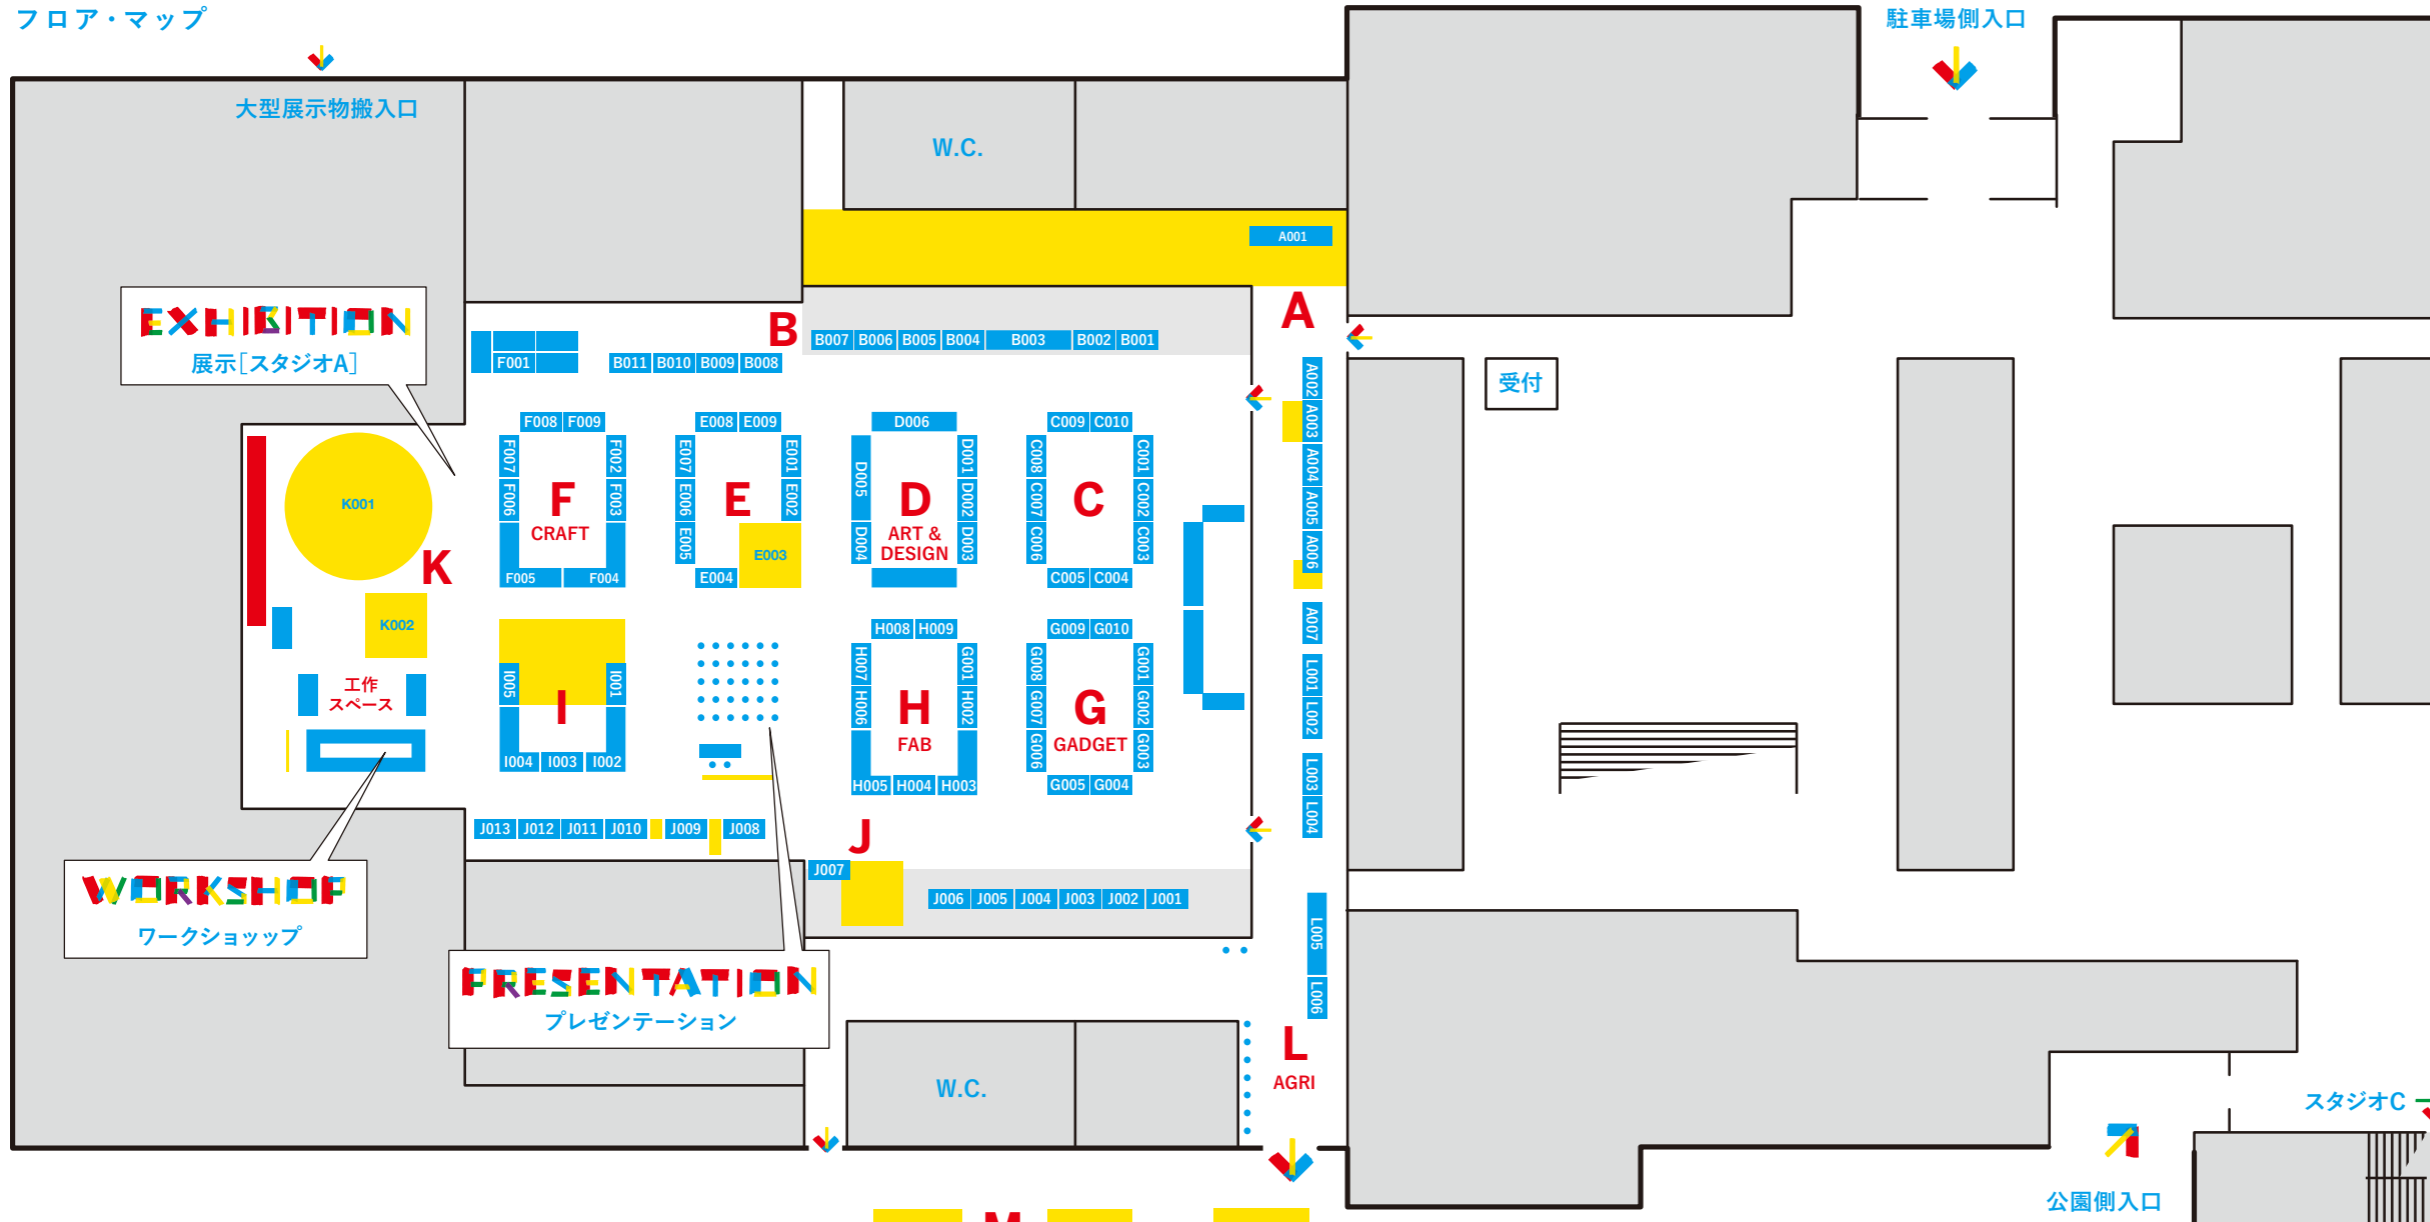

FLOOR MAP

フロア・マップ

- エリア 出展者名
- A001 宇部市公園整備局 動物園リニューアル推進室/株式会社アワセルブス
 - A002 やりがい100%
 - A003 Yonpro
 - A004 手作りボードゲームチーム たなごころ
 - A005 めだか
 - A006 ファッションクリエイティブCHIZE
 - A007 スタジオイマイチ 村上千咲
 - B001 高頭 孝毅
 - B002 オフ盛り製作所 北恭子
 - B003 近畿大学産業理工学部情報学科高橋研究室
 - B004 DoiLab
 - B005 Dum6 Sen5e
 - B006 Light Unders
 - B007 機巧堂
 - B008 バイロメディア
 - B009 TETRASTYLE (テトラスタイル)
 - B010 dominoTECH
 - B011 ONIGIRI
 - C001 安川真輔
 - C002 つくれば工房
 - C003 木いちごの屋台 (from 金沢)
 - C004 宇部非科学研究所
 - C005 IY-Project
 - C006 たいむ
 - C007 寺田勉 (ソラール館長)
 - C008 色々勉強会@山口大学工学部
 - C009 Rikafan
 - C010 Danball Good Design Goods Laboratory

【デイリーポータルZ】の半笑い工作

毎日更新のオルタナ系情報サイト「デイリーポータルZ」から工作をしている(得意かどうかは別)ライターを集めて参加します。かざすだけでテレビ出演したように見える板、頭の上でプレイするパズルなど、実用性や技術はおいといて、思いっぴきだけで作られた作品を半笑いして展示します。

【屋外展示】

宇宙の駅

中学生時代まで暮らした周南市須々万奥の奥光地区に名物を作ろうと、12年前に手作りのUFOオブジェが並ぶ「宇宙の駅」を作り始めた。仕事の合間、自身が所有する休耕田に通って作業する。オブジェは木製で、ナフコで購入した銀色のシートでUFOらしさを演出。高さ約2メートル、直径約12メートルのドーナツ形は約2年間かけて作った。最近2メートルのサッカーボールや大太鼓、木馬などの制作にも凝っている。